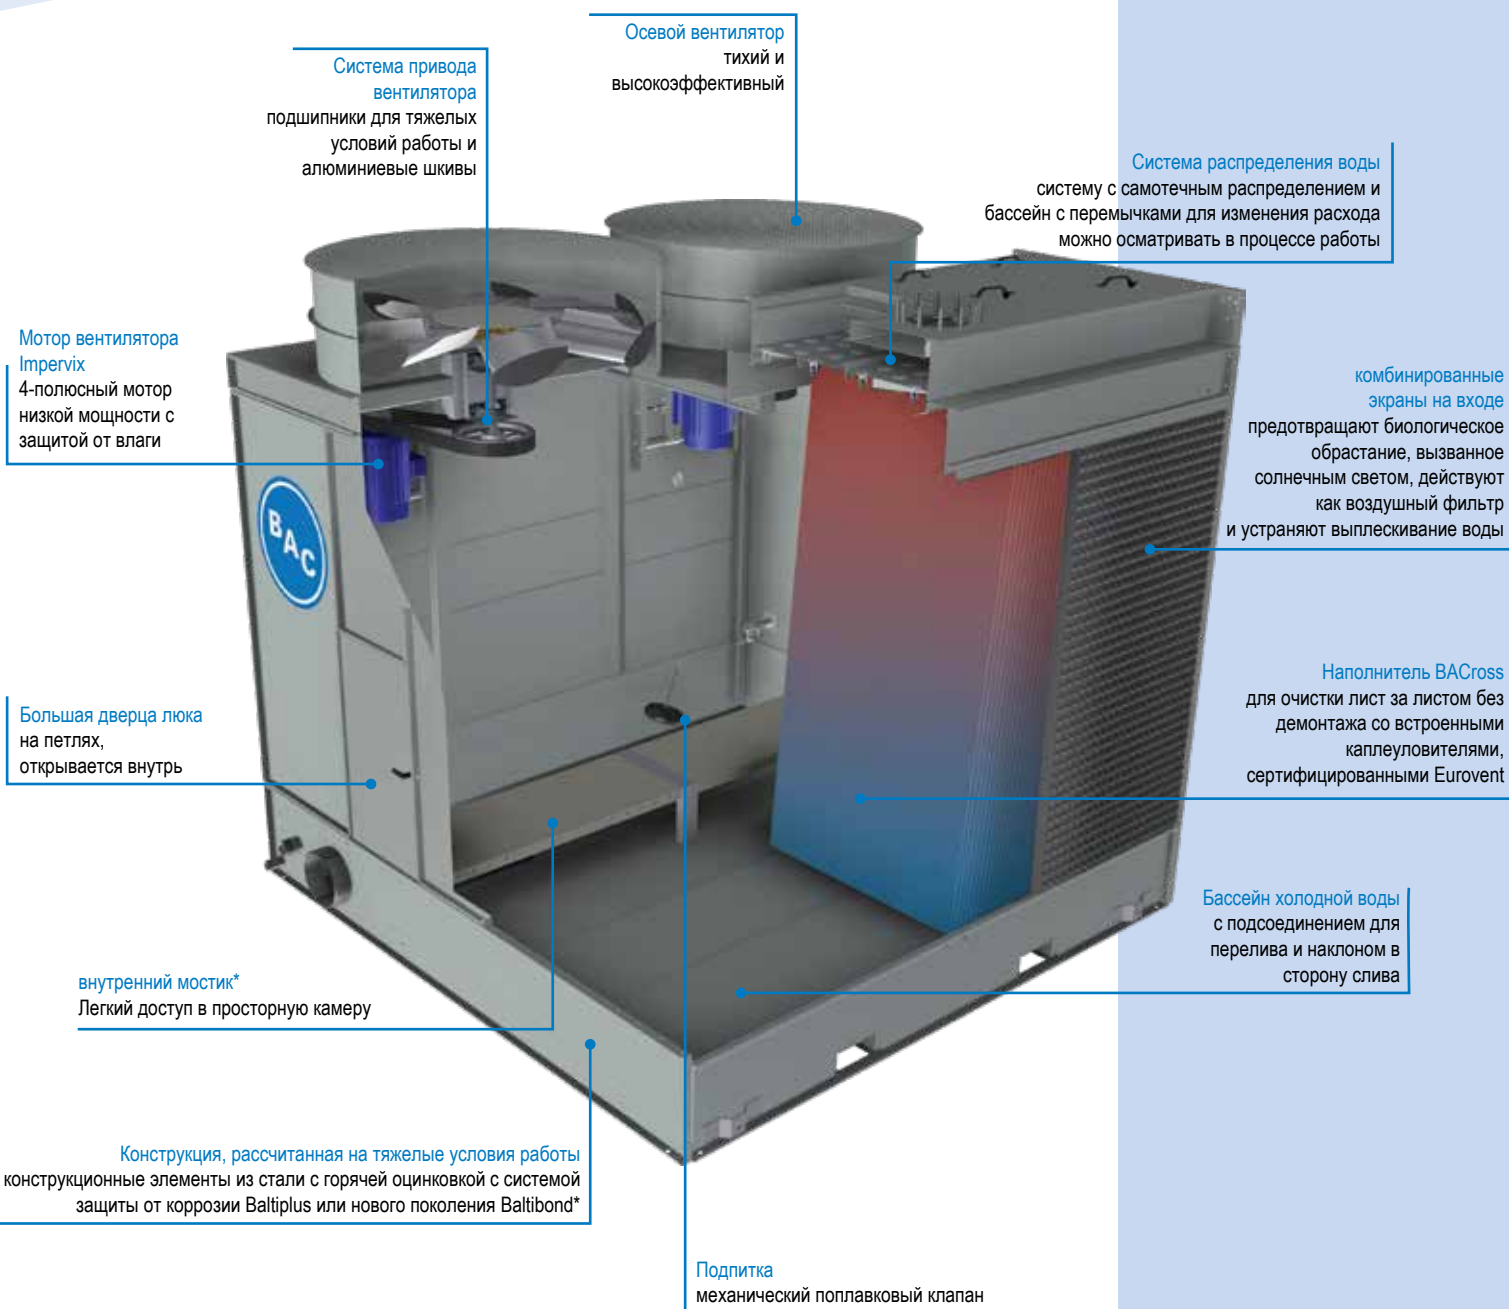

S1500E

Градирни открытого типа

Baltimore Aircoil Company - мировой лидер в производстве оборудования для отвода тепла с широким диапазоном применений. Находясь в непрерывном поиске усовершенствования конструкций и производительности, ВАС разработал и довел до совершенства многие особенности, которые во всем мире стали стандартом высшего качества процесса теплоотвода.

Градирни открытого типа S1500E используют энергоэффективные осевые вентиляторы малой шумности, и обладают превосходными особенностями, обеспечивающими легкость в обслуживании и гигиеничность. В случае высоких требований к производительности, Градирни открытого типа S1500E могут быть объединены в многоблочную установку.

Производительность одного блока 8 - 215 l/s