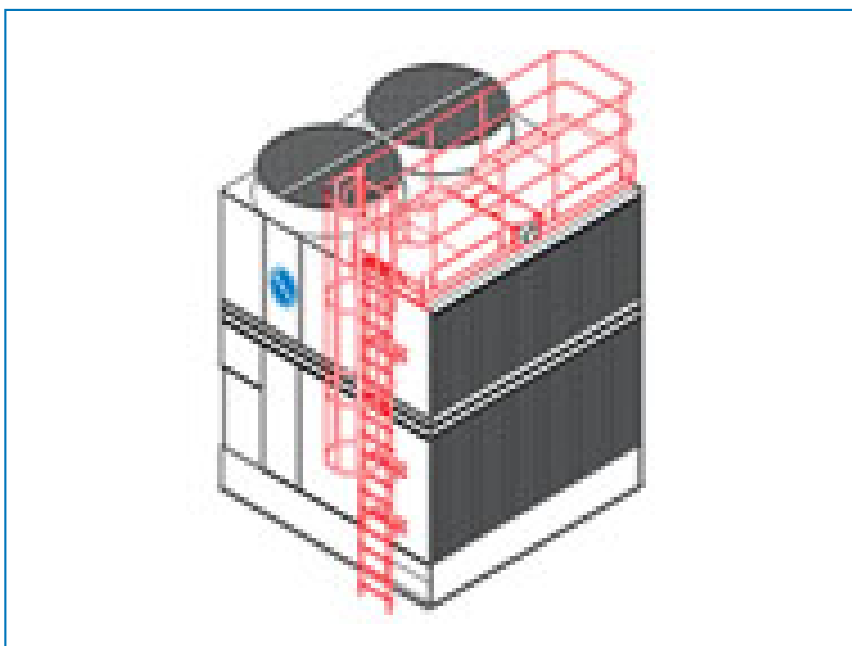

Открытые градирни

Options and accessories

Лестница, защитное ограждение и перила

Лестница, защитное ограждение и перила устанавливаются для **легкого доступа к верхней части изделия и его безопасного** осмотра и обслуживания в соответствии с директивами ЕС по безопасности.

Изделия, оснащенные этими опциями, также имеют [крышки распределительного бассейна](#).

Хотите дополнить свою градирню этими опциями для более легкого и безопасного осмотра?
Для получения дополнительной информации свяжитесь с [местным представительством BAC](#).