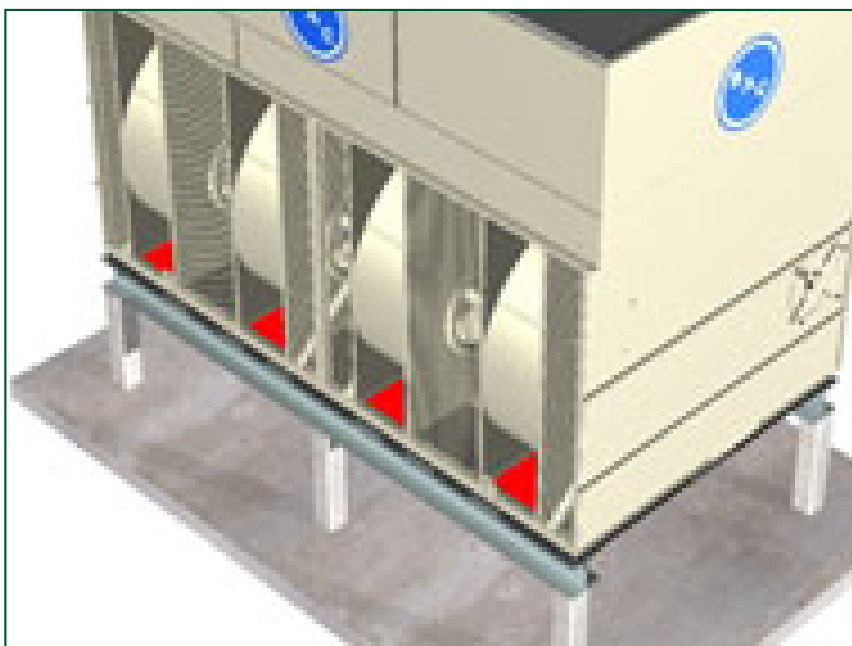

Конденсаторы хладагента

Options and accessories

Панель монолитного днища

Панели монолитного днища предотвращают всасывание в установку мусора или разных предметов вместе с поступающим воздухом.

Установленные на заводе панели днища

- обеспечивают безопасную и эффективную работу
- обеспечивают оптимальную исходную производительность вашего конденсатора

За дополнительной информацией о панелях монолитного днища обращайтесь в [местное представительство BAC](#).