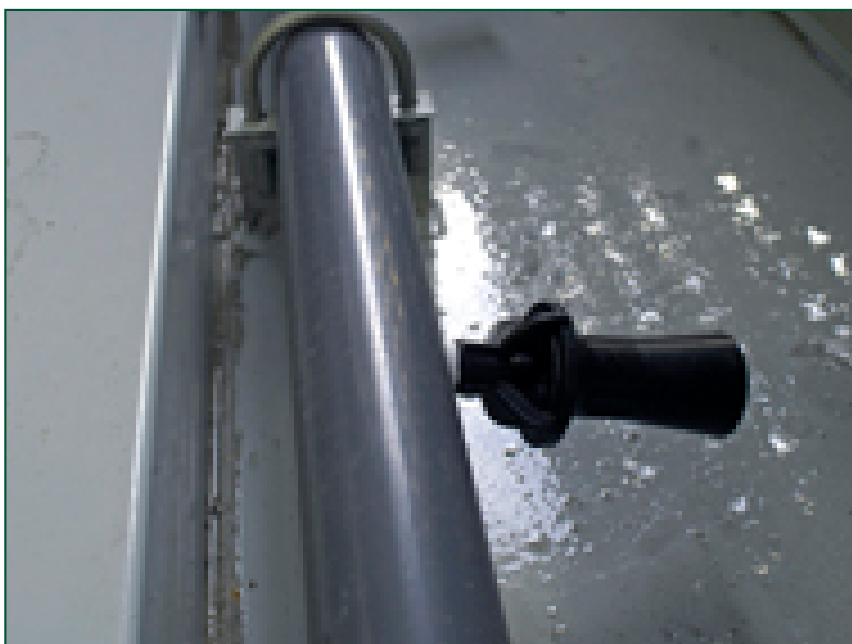

Трубопровод очистителя

поддона конденсатора хладагента

Options and accessories

Трубопровод очистителя поддона

Система трубопровода очистителя поддона **усиливает циркуляцию и перемешивание воды** в бассейне и разработана для использования в комбинации с [системой](#) фильтрации. Эта система:

- повышает производительность системы фильтрации
- помогает круглый год поддерживать гигиеничность системы
- облегчает очистку конденсатора
- предотвращает коррозию под слоем осадка

Трубопровод очистителя поддона может быть **установлен на заводе** или **смонтирован** на месте.