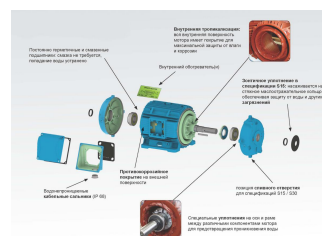

Справочник по запчастям

Ваш мотор вентилятора градирни BAC

Моторы

Обеспечьте долгую работу замененного мотора!

BAC использует **моторы высшего качества**, которые надежно работают в суровых условиях градирни. В результате моторы реже отказывают и требуют замены, снижается и длительность простоев. Все наши моторы имеют **уникальные характеристики** благодаря их совместной разработке с нашими поставщиками моторов.

Ваш мотор Impervix вентилятора градирни BAC

- предотвращает преждевременный отказ мотора
- снижает время простоя
- максимально продлевает срок службы

Типичная кумулятивная частота отказов* за время эксплуатации (лет)

* на основе статистики сервисной службы BAC

Частота отказов моторов других производителей в первые 3 года эксплуатации в 7 раз выше, чем у моторов BAC.

Почему моторы вентиляторов для градирен BAC работают дольше?

Потому что они объединяют комбинацию **стандартных и особых** свойств.

Стандартные свойства:

- Позиция клеммной коробки и кабельного сальника на моторе