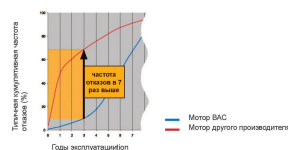

Справочник по запчастям

Ваш мотор вентилятора градирни BAC

Моторы

Обеспечьте долгую работу замененного мотора!

BAC использует **моторы высшего качества**, которые надежно работают в суровых условиях градирни. В результате моторы реже отказывают и требуют замены, снижается и длительность простоев. Все наши моторы имеют **уникальные характеристики** благодаря их совместной разработке с нашими поставщиками моторов.

Ваш мотор Impervix вентилятора градирни BAC

- предотвращает преждевременный отказ мотора
- снижает время простоя
- максимально продлевает срок службы

Типичная кумулятивная частота отказов* за время эксплуатации (лет)

* на основе статистики сервисной службы BAC

Частота отказов моторов других производителей в первые 3 года эксплуатации в 7 раз выше, чем у моторов BAC.

Почему моторы вентиляторов для градирен BAC работают дольше?

Потому что они объединяют комбинацию **стандартных и особых** свойств.

Стандартные свойства:

- Позиция клеммной коробки и кабельного сальника на моторе