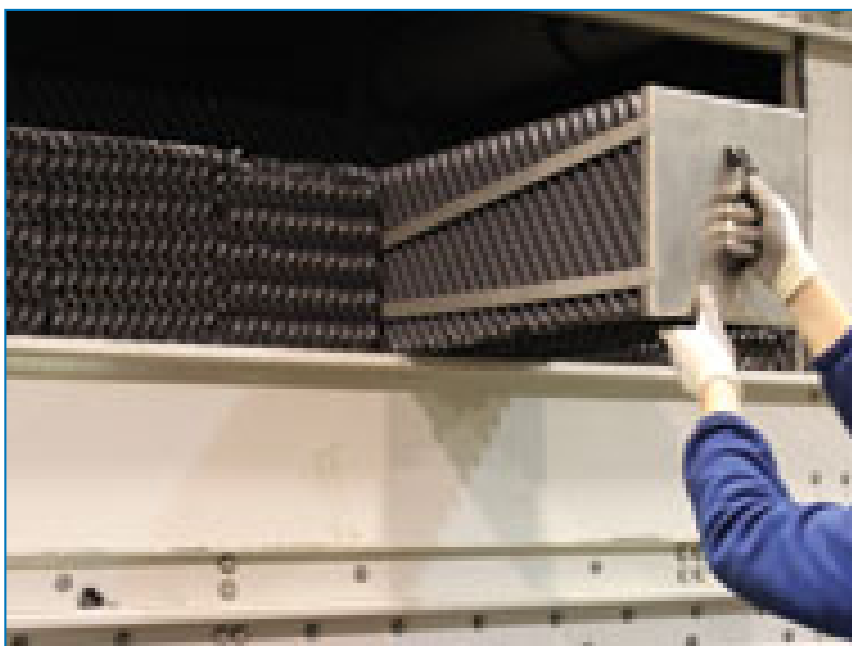

Открытые градирни

Options and accessories

Съемные наполнитель и боковая панель

Некоторые [пакеты наполнителя Versapak](#) имеют **ручки** для легкого извлечения и осмотра наполнителя!

Для быстрого демонтажа **боковых панелей** вывинтите фиксаторы.

Выбор таких модулей наполнителя

- Облегчит круглогодичное обслуживание системы
- Поможет поддерживать гигиеничность системы

Хотите воспользоваться преимуществами съемных боковых панелей и модулей наполнителя? Свяжитесь с вашим [местным представителем BAC](#) для получения дополнительной информации.