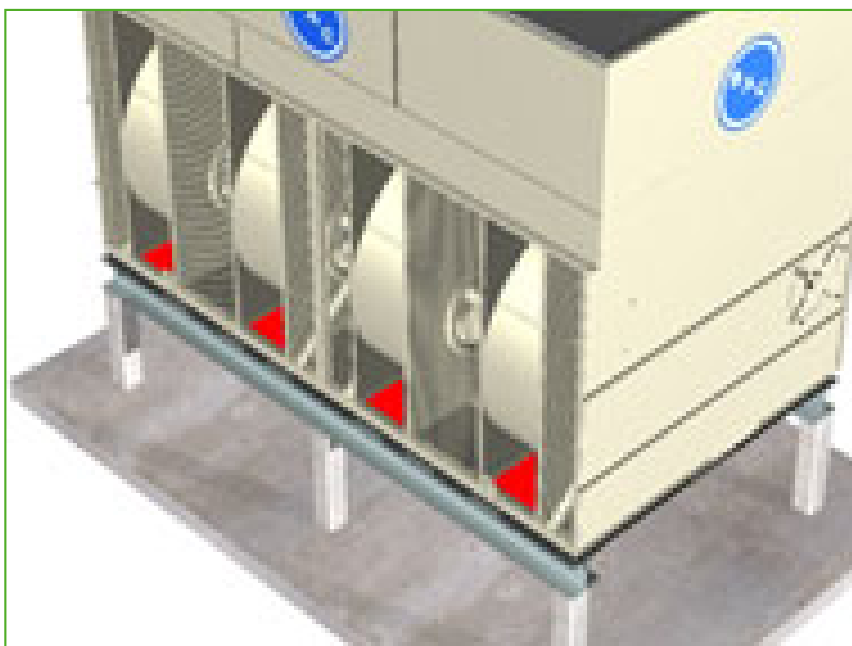

Закрытые градирни

Options and accessories

Панель монолитного днища

Панели монолитного днища предотвращают всасывание в установку мусора или разных предметов вместе с поступающим воздухом.

Установленные на заводе панели днища

- обеспечивают безопасную и эффективную работу
- обеспечивают оптимальную исходную производительность вашей градирни

За дополнительной информацией о панелях монолитного днища обращайтесь в [местное представительство BAC](#).