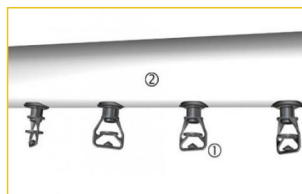

## Основные преимущества

В систему распределения воды входят:

1. [Форсунки](#)
2. [Отводы оросителей](#)
3. [Насос оросителя](#)
4. [Сетчатый фильтр](#)
5. [Подпитка](#)
6. [Трубопровод насоса](#)

Каждый компонент системы распределения воды прошел **испытание на срок службы и качество** в наших [проектно-конструкторских лабораториях](#). Эти запчасти выбраны, разработаны или даже запатентованы непосредственно для нашего оборудования и соответствуют **очень строгим техническим спецификациям**.