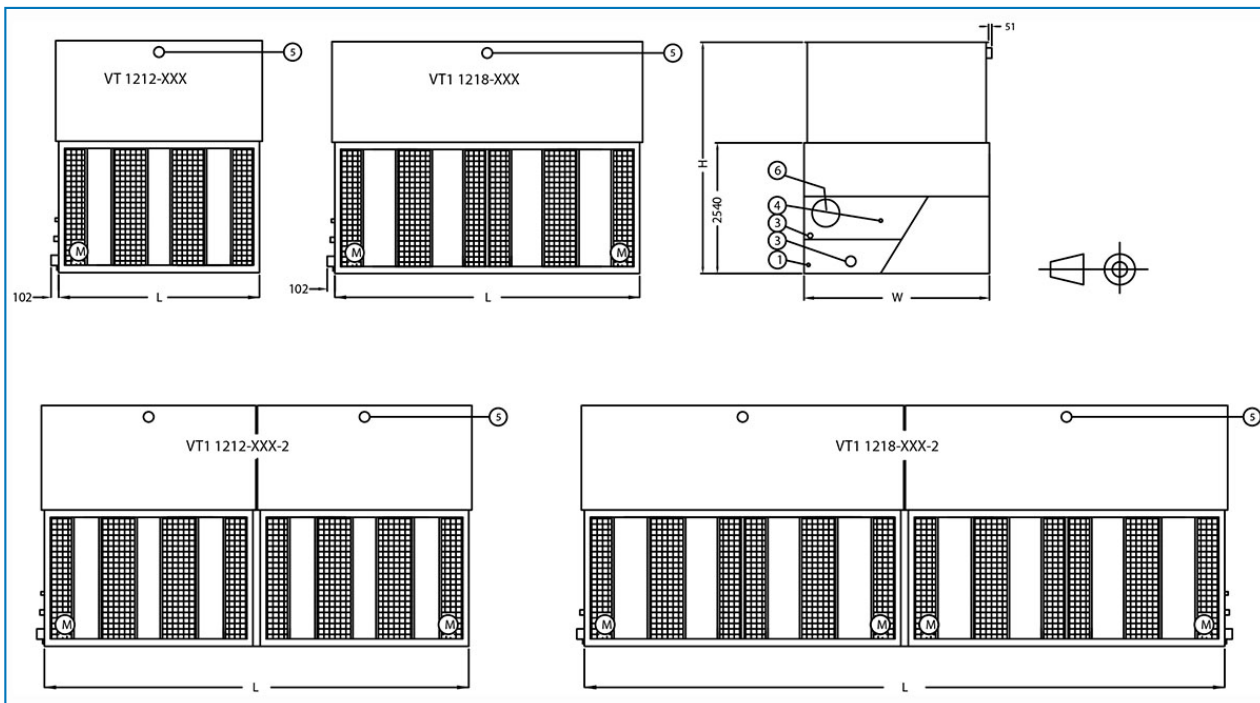

1. Afvoer ND 50; 2. Wateruitlaat; 3. Overloop ND50; 4. Make-up ND25; 5. Waterinlaat; 6. Toegangsdeur.