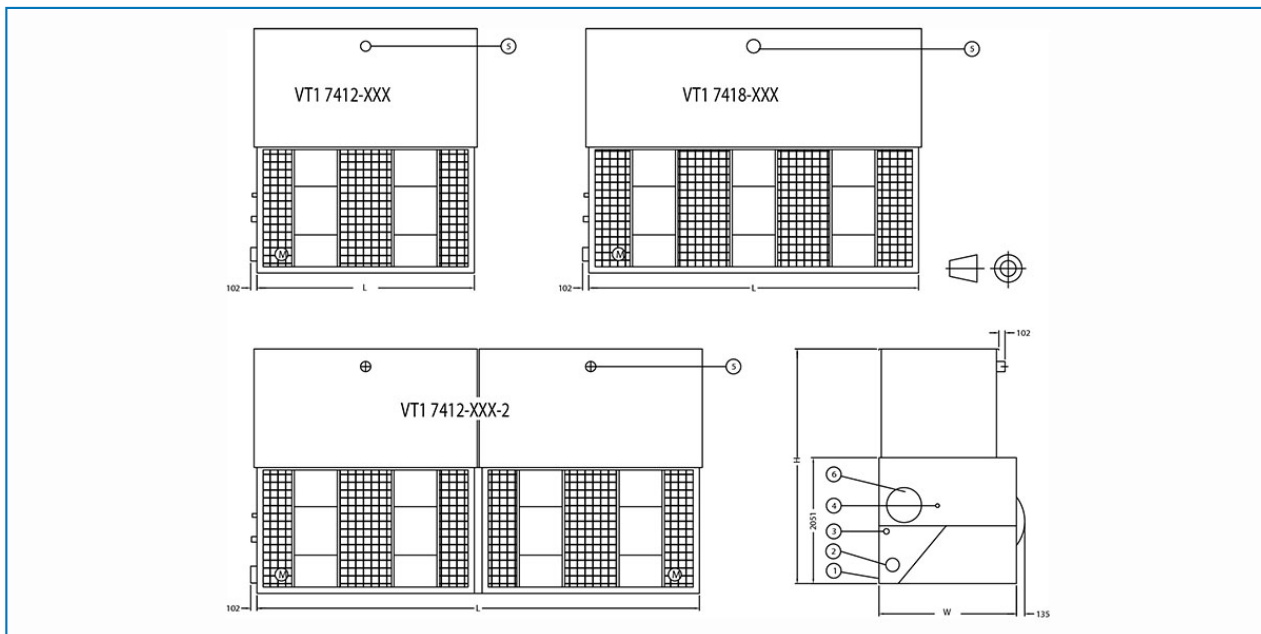

1. Afvoer ND 50; 2. Wateruitlaat; 3. Overloop ND50; 4. Make-up ND25; 5. Waterinlaat; 6. Toegangsdeur.