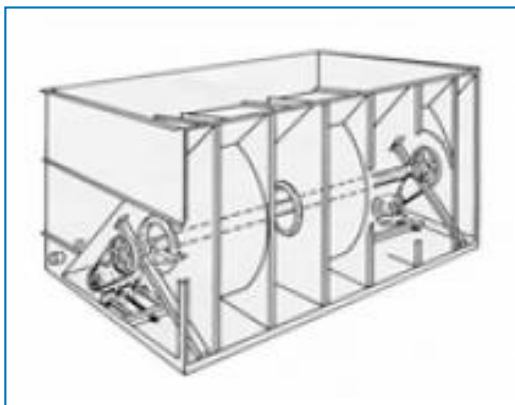

Baltiguard® aandrijfsysteem

Hiermee kunt u uw systeem bedienen als een motor met dubbele snelheid, maar met standby-reservecapaciteit om **eventuele storingen op te vangen**.