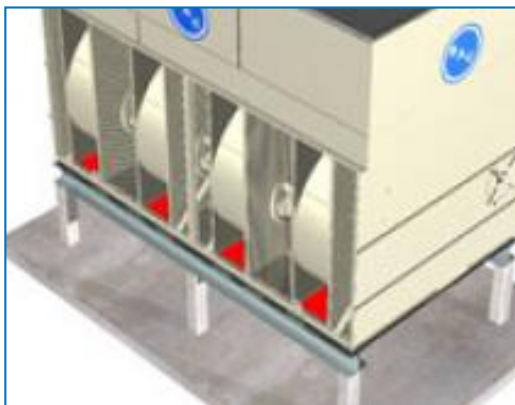

Gesloten bodemplaten

Gesloten bodempanelen zijn vereist wanneer het toestel is geïnstalleerd verhoogd met 30 cm of meer en wanneer de inlaatlucht naar het toestel wordt geleid.