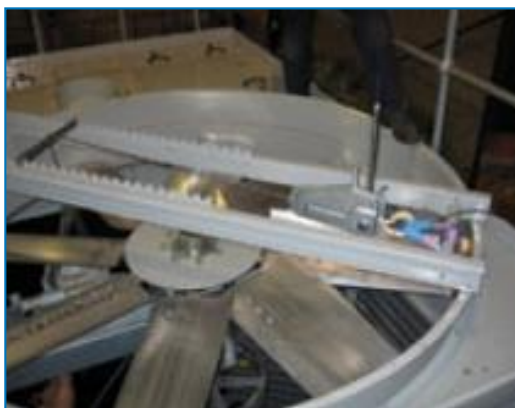

Verlengde smerleidingen

Verlengde smerleiding met gemakkelijk toegankelijke smeernippels kunnen worden gebruikt om ventilatoraslagers te **smeren**.

Elektrisch waterpeilregelpakket

Voor een **perfect nauwkeurige waterpeilregeling**, vervang je de standaard mechanische klep door onze elektrische waterpeilregelaar.