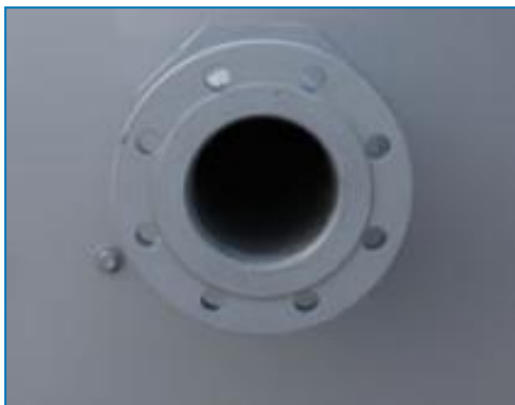

Wateragitatiesysteem

Een wateragitatiesysteem **voorkomt dat sediment zich ophoopt in het koude waterbassin** van het toestel. Een compleet leidingsysteem, inclusief sproeiers, is geïnstalleerd in het bassin van de toren voor **aansluiting op zijstroomfiltratieapparatuur**.

Filter

Separatoren en mediafilters **verwijderen efficiënt zwevende vaste stoffen** in het recirculerende water, verminderen de systeemreinigingskosten en optimaliseren de resultaten van de waterbehandeling. Filtratie helpt om het recirculerende water schoon te houden.

Reinigingsluik

Een reinigingsluik maakt het **gemakkelijk om slib en sludge uit het koeltoren bassin te verwijderen** bij het reinigen en spoelen van het bassin.

Waterverdeelbekkendeksels

Waterverdeelbekkendeksels op toestellen **voorkomen vervuiling van het bekkenwater** door puin en dergelijke.