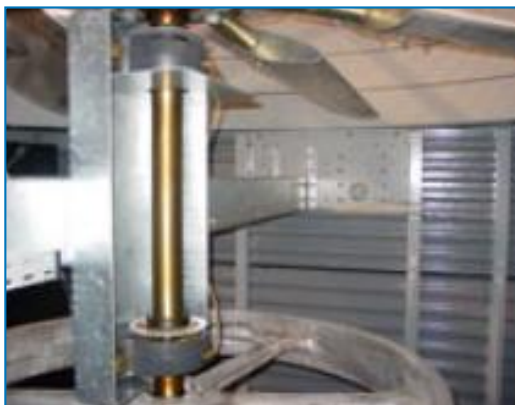

Verlengde smerleidingen

Verlengde smerleiding met gemakkelijk toegankelijke smeernippels kunnen worden gebruikt om ventilatoraslagers te **smeren**.