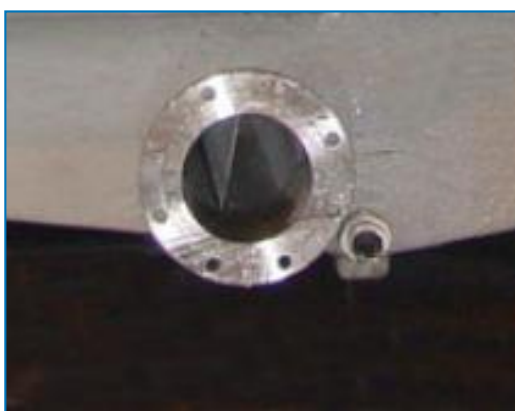

Flenzen

Flenzen vergemakkelijken de **leidingaansluitingen** ter plaatse.