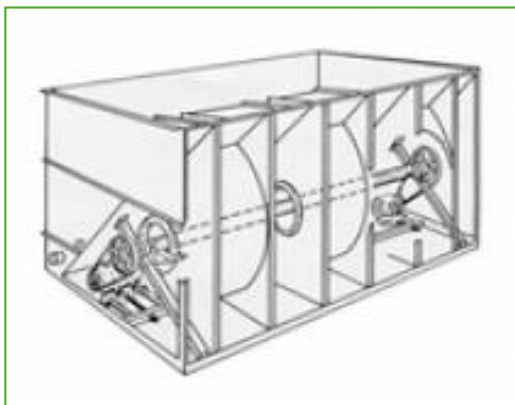

Baltiguard aandrijfsysteem

Hiermee kunt u uw systeem bedienen als een motor met dubbele snelheid, maar met standby-reservecapaciteit om eventuele **storingen op te vangen**.