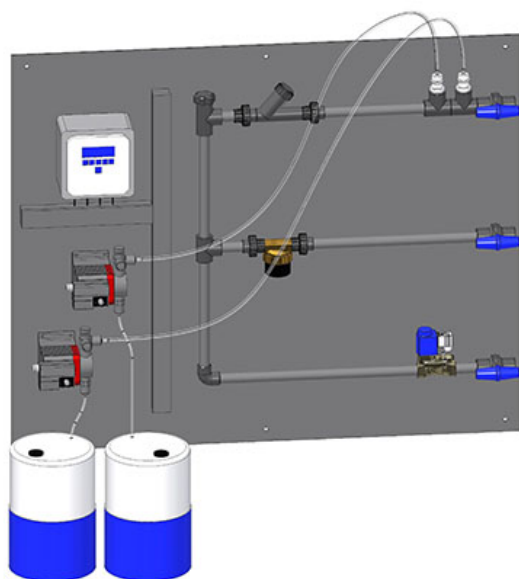

#### Standaard

- **DiamondClear<sup>®</sup> ontwerp met ingebouwde iPilot<sup>®</sup>**: Automatisch ontluuchtingscontrolesysteem

#### Traditioneel waterbehandelingspakket

- **BCP NX 2**: Automatisch doseer- en ontluuchtingspakket