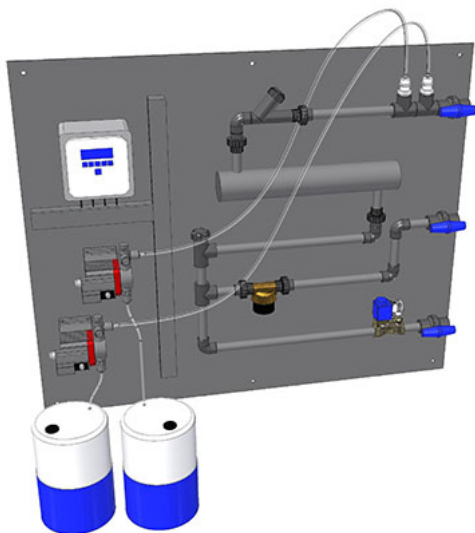

#### Standaard

- **DiamondClear<sup>®</sup> ontwerp met ingebouwde iPilot<sup>®</sup>**: Automatisch ontluuchtingscontrolesysteem

#### Traditioneel waterbehandelingspakket

- **BCP NX 2**: Automatisch doseer- en ontluuchtingspakket

## UV-lichtsteempakket

- **BCP NX 3 UV:** Automatische dosering met een UV-lamp die een doseer- en ontluuchtingspakket van  $60\text{mJ}/\text{cm}^2$  levert