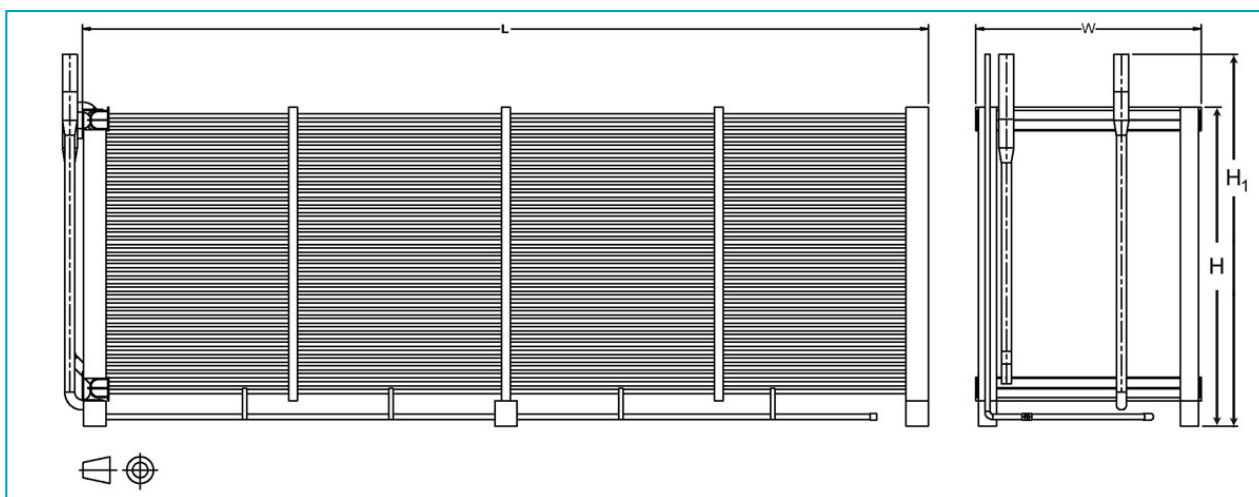

TSC-C - TSC-D

Thermische ijsopslag

Technische gegevens

OPMERKING: Niet gebruiken voor constructie. Raadpleeg de door de fabriek gecertificeerde afmetingen & gewichten. Deze pagina bevat gegevens die actueel zijn op het moment van publicatie, die op het moment van aankoop opnieuw moeten worden bevestigd. In het belang van productverbetering zijn specificaties, gewichten en afmetingen onderhevig aan verandering zonder kennisgeving.

Algemene notities

1. Alle afmetingen zijn in mm. Gewichten zijn in kg.
2. Het toestel moet continu ondersteund worden door een vlakke ondergrond.
3. H_1 = geïnstalleerde hoogte. Batterijverbindingen zijn gesloten en gevuld met inert gas voor verzending en opslag. Voeg 130 mm toe voor verzendhoogte.
4. Het vermelde koelmiddel is de bedrijfsslading voor pomp gerecirculeerde bodemvoeding. Voor andere voedingsystemen, raadpleeg je BAC-vertegenwoordiger.

Laatst bijgewerkt: 09/01/2025

TSC-C - TSC-D