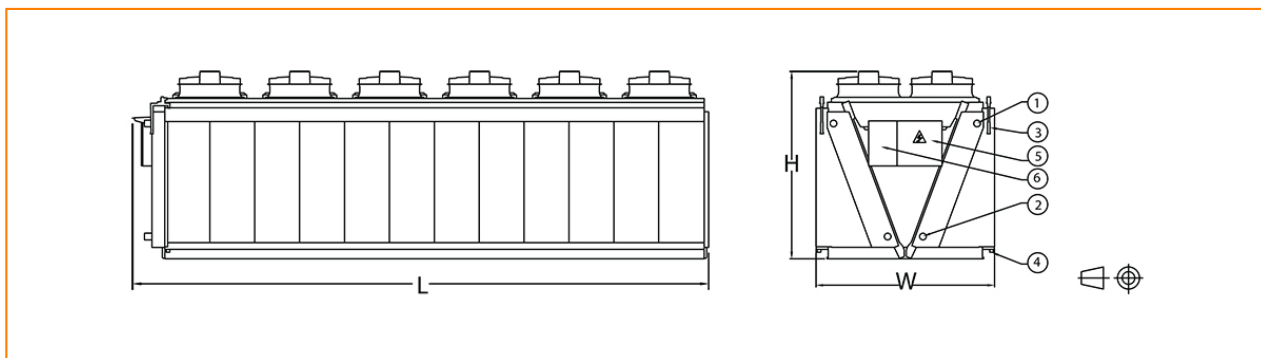

TVFC_EC8026-D810_EC8A26-

S810 Adiabatische koeling

Technische gegevens

OPMERKING: Niet gebruiken voor constructie. Raadpleeg de door de fabriek gecertificeerde afmetingen & gewichten. Deze pagina bevat gegevens die actueel zijn op het moment van publicatie, die op het moment van aankoop opnieuw bevestigd moeten worden. In het belang van productverbetering kunnen specificaties, gewichten en afmetingen zonder voorafgaande kennisgeving worden gewijzigd.

Laatst bijgewerkt: 31/01/2025

TVFC_EC8026-D810_EC8A26-S810

1. Vloeistofuitlaatconnectie; 2. Vloeistofinlaatconnectie; 3. Voorkoeler stadswaterconnectie; 4. Voorkoeler waterafvoer; 5. Elektrisch stroompaneel; 6. Controlepaneel.