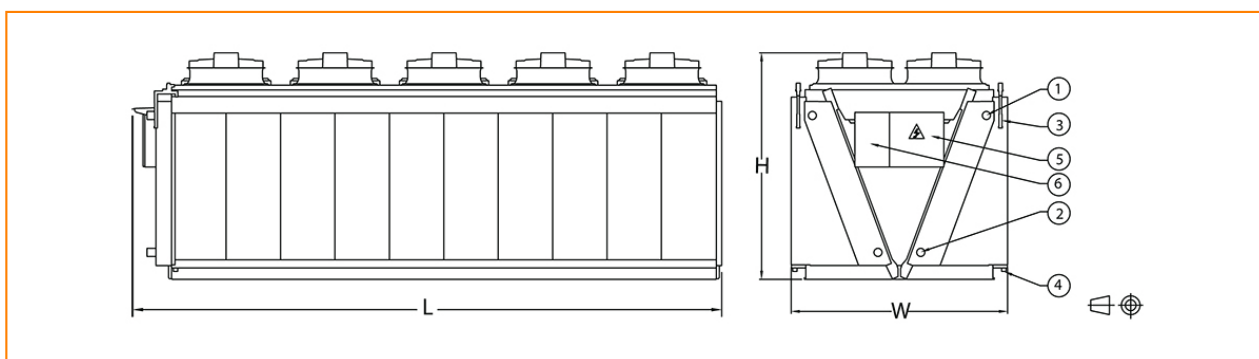

TVFC_EC8025-D810_EC8A25-

S810 Adiabatische koeling

Technische gegevens

OPMERKING: Niet gebruiken voor constructie. Raadpleeg de door de fabriek gecertificeerde afmetingen & gewichten. Deze pagina bevat gegevens die actueel zijn op het moment van publicatie, die op het moment van aankoop opnieuw bevestigd moeten worden. In het belang van productverbetering kunnen specificaties, gewichten en afmetingen zonder voorafgaande kennisgeving worden gewijzigd.

Laatst bijgewerkt: 31/01/2025

TVFC_EC8025-D810_EC8A25-S810

1. Vloeistofuitlaatconnectie; 2. Vloeistofinlaatconnectie; 3. Voorkoeler stadswaterconnectie; 4. Voorkoeler waterafvoer; 5. Elektrisch stroompaneel; 6. Controlepaneel.