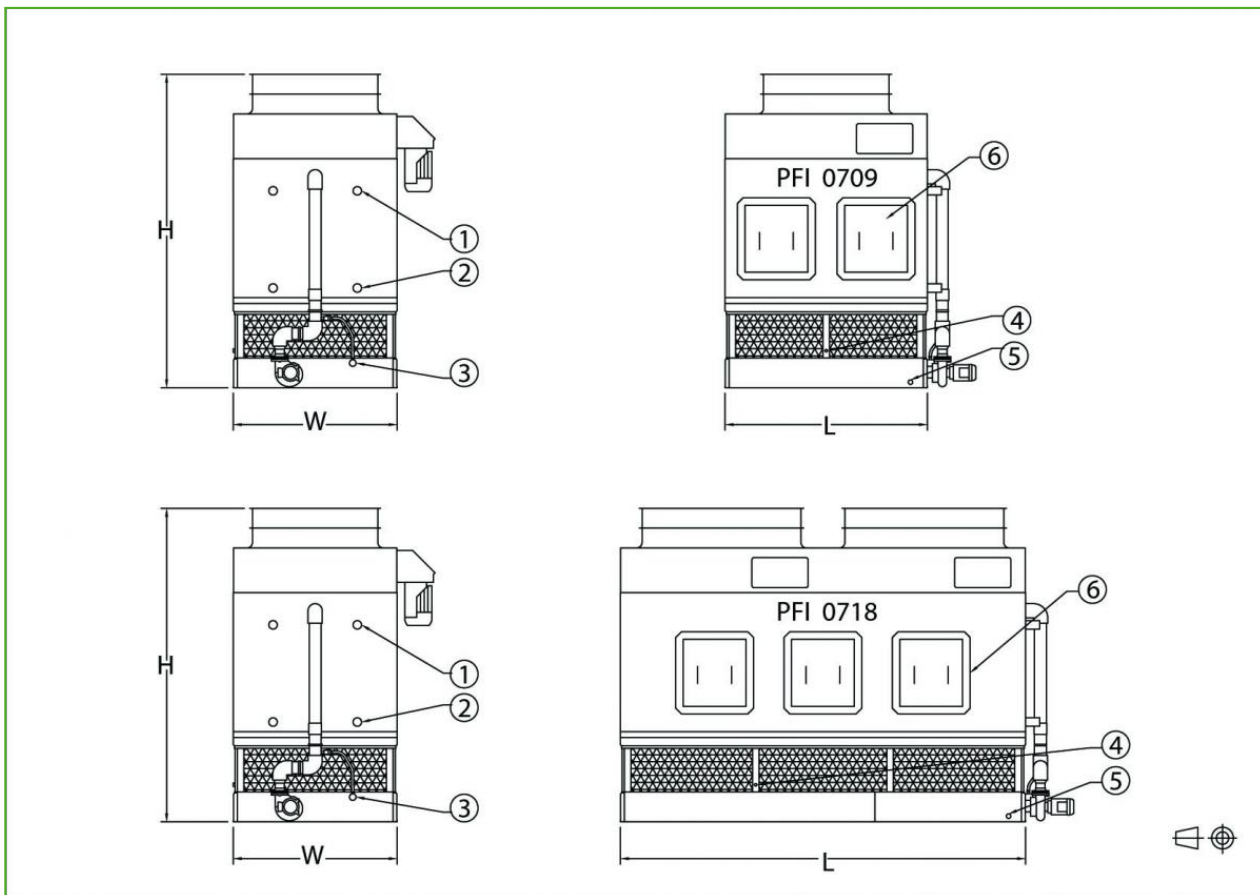

1. Vloeistof in; 2. Vloeistof uit; 3. Overloop; 4. Make-up; 5. Afvoer; 6. Batterij-inspectieluiken