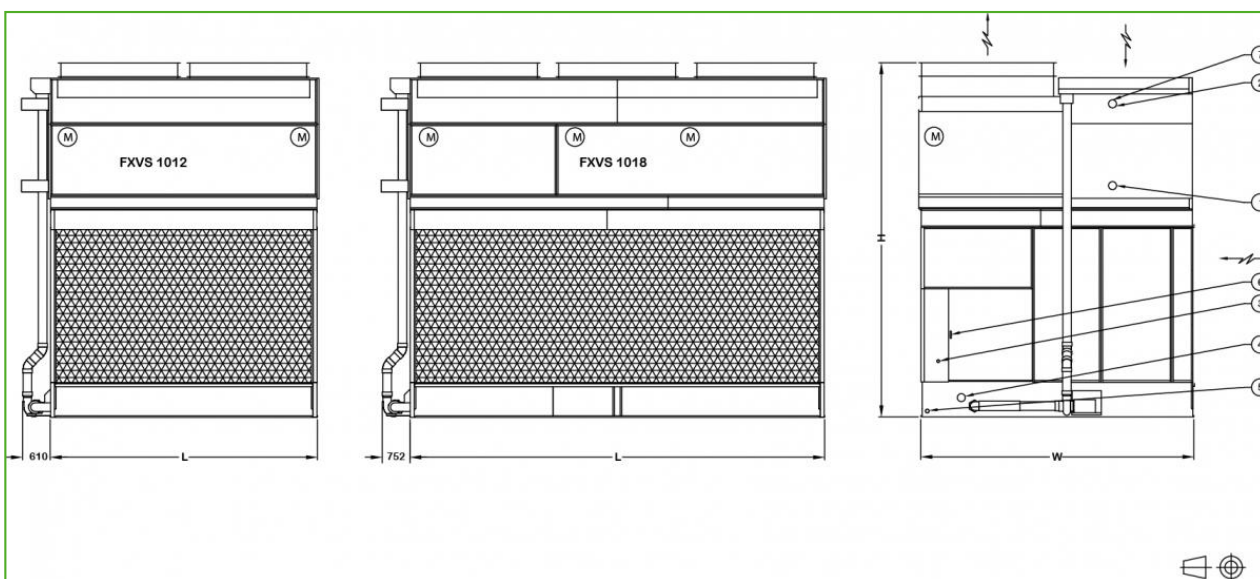

Laatst bijgewerkt: 22/12/2024

FXVS 1012-1018

1. Vloeistof in; 2. Vloeistof uit; 3. Make-up; 4. Overloop; 5. Afvoer; 6. Toegangsdeur; 7. Vent ND15

Model	Gewicht (kg)			Afmetingen (mm)			Luchtdebi et (m ³ /s)	Ventilator motor (kW)	Sproeiwat erdebiet (l/s)	Pompmot or (kW)	Batterijnh oud (l)
	Bedrijfsge wicht (kg)	Transport gewicht (kg)	Zwaarste gedeelte (kg)	L	W	H					
FXVS 1012C- 12D-K	8370	5050	2870	3651	2997	5199	29.8	(2x) 4.0	54.6	(1x) 5.5	(1x) 512
FXVS 1012C- 12D-L	8410	5090	2910	3651	2997	5199	34.1	(2x) 5.5	54.6	(1x) 5.5	(1x) 512
FXVS 1012C- 12D-M	8430	5120	2940	3651	2997	5199	37.5	(2x) 7.5	54.6	(1x) 5.5	(1x) 512
FXVS 1012C- 12D-O	8480	5170	2990	3651	2997	5199	41.8	(2x) 11.0	54.6	(1x) 5.5	(1x) 512
FXVS 1012C- 16D-K	8900	5420	3250	3651	2997	5199	29.5	(2x) 4.0	54.6	(1x) 5.5	(1x) 673
FXVS 1012C- 16D-L	8940	5460	3290	3651	2997	5199	33.8	(2x) 5.5	54.6	(1x) 5.5	(1x) 673
FXVS 1012C- 16D-M	8970	5490	3310	3651	2997	5199	37.1	(2x) 7.5	54.6	(1x) 5.5	(1x) 673
FXVS 1012C- 16D-O	9020	5540	3360	3651	2997	5199	41.4	(2x) 11.0	54.6	(1x) 5.5	(1x) 673
FXVS 1012C- 16Q-K	9000	5530	3350	3651	2997	5199	29.5	(2x) 4.0	54.6	(1x) 5.5	(1x) 671
FXVS 1012C- 16Q-L	9040	5570	3390	3651	2997	5199	33.7	(2x) 5.5	54.6	(1x) 5.5	(1x) 671
FXVS 1012C- 16Q-M	9070	5600	3420	3651	2997	5199	37.0	(2x) 7.5	54.6	(1x) 5.5	(1x) 671
FXVS 1012C- 16Q-O	9120	5650	3470	3651	2997	5199	41.2	(2x) 11.0	54.6	(1x) 5.5	(1x) 671
FXVS 1012C- 20D-K	9430	5800	3620	3651	2997	5199	29.3	(2x) 4.0	54.6	(1x) 5.5	(1x) 834
FXVS 1012C- 20D-L	9470	5840	3660	3651	2997	5199	33.5	(2x) 5.5	54.6	(1x) 5.5	(1x) 834
FXVS 1012C- 20D-M	9500	5860	3690	3651	2997	5199	36.8	(2x) 7.5	54.6	(1x) 5.5	(1x) 834
FXVS 1012C- 20D-O	9550	5910	3730	3651	2997	5199	41.0	(2x) 11.0	54.6	(1x) 5.5	(1x) 834
FXVS 1012C- 24D-K	10210	6410	4440	3651	2997	6080	29.1	(2x) 4.0	54.6	(1x) 5.5	(1x) 995
FXVS 1012C- 24D-L	10250	6450	4480	3651	2997	6080	33.2	(2x) 5.5	54.6	(1x) 5.5	(1x) 995
FXVS	10270	6470	4510	3651	2997	6080	36.5	(2x)	54.6	(1x)	(1x)