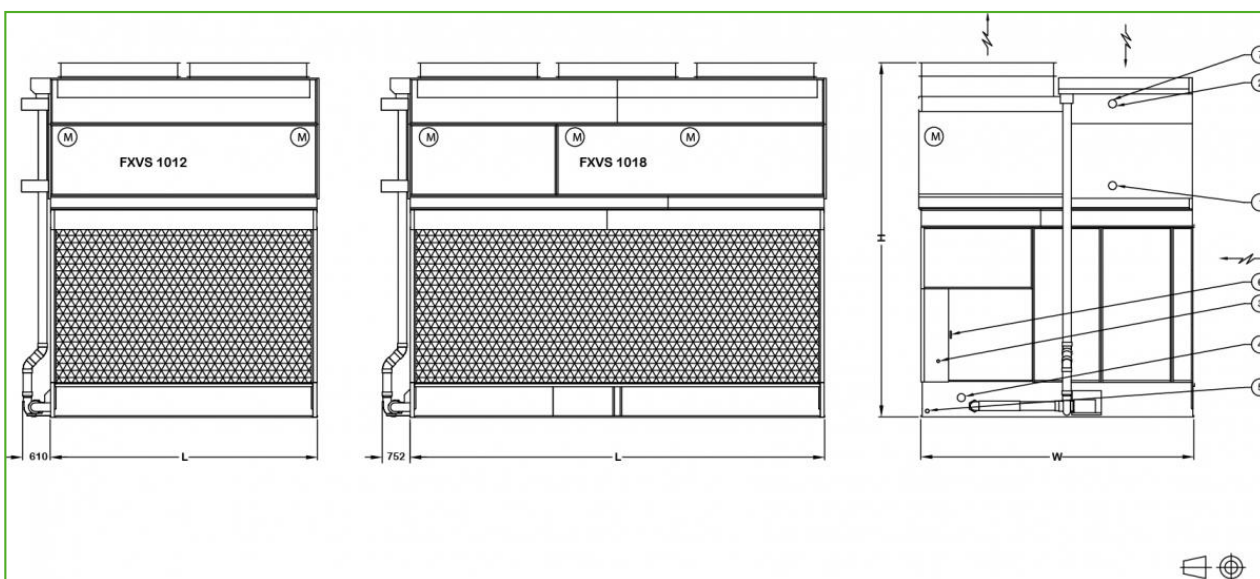

Laatst bijgewerkt: 31/01/2025

FXVS 1012-1018

1. Vloeistof in; 2. Vloeistof uit; 3. Make-up; 4. Overloop; 5. Afvoer; 6. Toegangsdeur; 7. Vent ND15

Model	Gewicht (kg)			Afmetingen (mm)			Luchtdebi et (m ³ /s)	Ventilator motor (kW)	Sproeiwat erdebiet (l/s)	Pompmot or (kW)	Batterijinh oud (l)
	Bedrijfsge wicht (kg)	Transport gewicht (kg)	Zwaarste gedeelte (kg)	L	W	H					
FXVS 1012C- 12D-K	8370	5050	2870	3651	2997	5199	29.8	(2x) 4.0	54.6	(1x) 5.5	(1x) 512
FXVS 1012C- 12D-L	8410	5090	2910	3651	2997	5199	34.1	(2x) 5.5	54.6	(1x) 5.5	(1x) 512
FXVS 1012C- 12D-M	8430	5120	2940	3651	2997	5199	37.5	(2x) 7.5	54.6	(1x) 5.5	(1x) 512
FXVS 1012C- 12D-O	8480	5170	2990	3651	2997	5199	41.8	(2x) 11.0	54.6	(1x) 5.5	(1x) 512
FXVS 1012C- 16D-K	8900	5420	3250	3651	2997	5199	29.5	(2x) 4.0	54.6	(1x) 5.5	(1x) 673
FXVS 1012C- 16D-L	8940	5460	3290	3651	2997	5199	33.8	(2x) 5.5	54.6	(1x) 5.5	(1x) 673
FXVS 1012C- 16D-M	8970	5490	3310	3651	2997	5199	37.1	(2x) 7.5	54.6	(1x) 5.5	(1x) 673
FXVS 1012C- 16D-O	9020	5540	3360	3651	2997	5199	41.4	(2x) 11.0	54.6	(1x) 5.5	(1x) 673
FXVS 1012C- 16Q-K	9000	5530	3350	3651	2997	5199	29.5	(2x) 4.0	54.6	(1x) 5.5	(1x) 671
FXVS 1012C- 16Q-L	9040	5570	3390	3651	2997	5199	33.7	(2x) 5.5	54.6	(1x) 5.5	(1x) 671
FXVS 1012C- 16Q-M	9070	5600	3420	3651	2997	5199	37.0	(2x) 7.5	54.6	(1x) 5.5	(1x) 671
FXVS 1012C- 16Q-O	9120	5650	3470	3651	2997	5199	41.2	(2x) 11.0	54.6	(1x) 5.5	(1x) 671
FXVS 1012C- 20D-K	9430	5800	3620	3651	2997	5199	29.3	(2x) 4.0	54.6	(1x) 5.5	(1x) 834
FXVS 1012C- 20D-L	9470	5840	3660	3651	2997	5199	33.5	(2x) 5.5	54.6	(1x) 5.5	(1x) 834
FXVS 1012C- 20D-M	9500	5860	3690	3651	2997	5199	36.8	(2x) 7.5	54.6	(1x) 5.5	(1x) 834
FXVS 1012C- 20D-O	9550	5910	3730	3651	2997	5199	41.0	(2x) 11.0	54.6	(1x) 5.5	(1x) 834
FXVS 1012C- 24D-K	10210	6410	4440	3651	2997	6080	29.1	(2x) 4.0	54.6	(1x) 5.5	(1x) 995
FXVS 1012C- 24D-L	10250	6450	4480	3651	2997	6080	33.2	(2x) 5.5	54.6	(1x) 5.5	(1x) 995
FXVS	10270	6470	4510	3651	2997	6080	36.5	(2x)	54.6	(1x)	(1x)