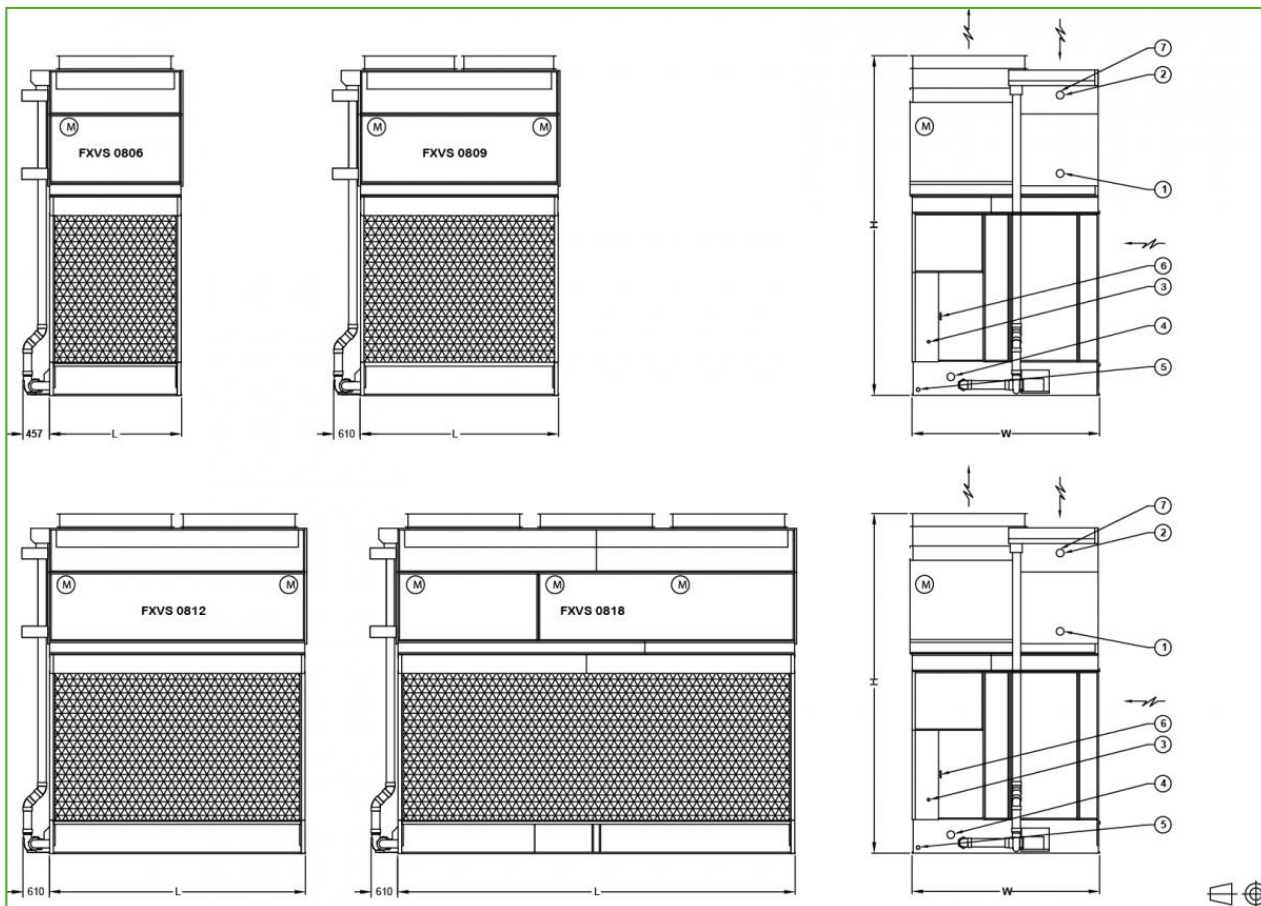

Laatst bijgewerkt: 31/01/2025

FXVS 0806-0818

1. Vloeistof in; 2. Vloeistof uit; 3. Make-up; 4. Overloop; 5. Afvoer; 6. Toegangsdeur; 7. Vent ND15

Model	Gewicht (kg)			Afmetingen (mm)			Luchtdebi et (m ³ /s)	Ventilator motor (kW)	Sproeiwat erdebiet (l/s)	Pompmot or (kW)	Batterijnh oud (l)
	Bedrijfsge wicht (kg)	Transport gewicht (kg)	Zwaarste gedeelte (kg)	L	W	H					
FXVS 0806B- 12D-G	3770	2500	1370	1822	2584	4792	11.7	(1x) 2.2	18.3	(1x) 1.5	(1x) 183
FXVS 0806B- 12D-H	3780	2510	1380	1822	2584	4792	13.8	(1x) 4.0	18.3	(1x) 1.5	(1x) 183
FXVS 0806B- 12D-J	3800	2540	1400	1822	2584	4792	15.8	(1x) 5.5	18.3	(1x) 1.5	(1x) 183
FXVS 0806B- 12D-K	3810	2540	1410	1822	2584	4792	17.4	(1x) 7.5	18.3	(1x) 1.5	(1x) 183
FXVS 0806B- 12D-L	3870	2610	1470	1822	2584	4792	19.4	(1x) 11.0	18.3	(1x) 1.5	(1x) 183
FXVS 0806B- 16D-G	3950	2630	1490	1822	2584	4792	11.6	(1x) 2.2	18.3	(1x) 1.5	(1x) 237
FXVS 0806B- 16D-H	3960	2640	1500	1822	2584	4792	13.7	(1x) 4.0	18.3	(1x) 1.5	(1x) 237
FXVS 0806B- 16D-J	3990	2660	1530	1822	2584	4792	15.6	(1x) 5.5	18.3	(1x) 1.5	(1x) 237
FXVS 0806B- 16D-K	3990	2670	1530	1822	2584	4792	17.2	(1x) 7.5	18.3	(1x) 1.5	(1x) 237
FXVS 0806B- 16D-L	4050	2730	1600	1822	2584	4792	19.2	(1x) 11.0	18.3	(1x) 1.5	(1x) 237
FXVS 0806B- 20D-G	4130	2760	1620	1822	2584	4792	11.4	(1x) 2.2	18.3	(1x) 1.5	(1x) 293
FXVS 0806B- 20D-H	4140	2770	1630	1822	2584	4792	13.5	(1x) 4.0	18.3	(1x) 1.5	(1x) 293
FXVS 0806B- 20D-J	4170	2790	1650	1822	2584	4792	15.5	(1x) 5.5	18.3	(1x) 1.5	(1x) 293
FXVS 0806B- 20D-K	4170	2800	1660	1822	2584	4792	17.0	(1x) 7.5	18.3	(1x) 1.5	(1x) 293
FXVS 0806B- 20D-L	4240	2860	1720	1822	2584	4792	18.9	(1x) 11.0	18.3	(1x) 1.5	(1x) 293
FXVS 0806B- 24D-G	4540	3110	2090	1822	2584	5673	11.3	(1x) 2.2	18.3	(1x) 1.5	(1x) 348
FXVS 0806B- 24D-H	4550	3120	2100	1822	2584	5673	13.4	(1x) 4.0	18.3	(1x) 1.5	(1x) 348
FXVS 0806B- 24D-J	4570	3140	2120	1822	2584	5673	15.3	(1x) 5.5	18.3	(1x) 1.5	(1x) 348
FXVS	4580	3150	2130	1822	2584	5673	16.8	(1x)	18.3	(1x)	(1x)