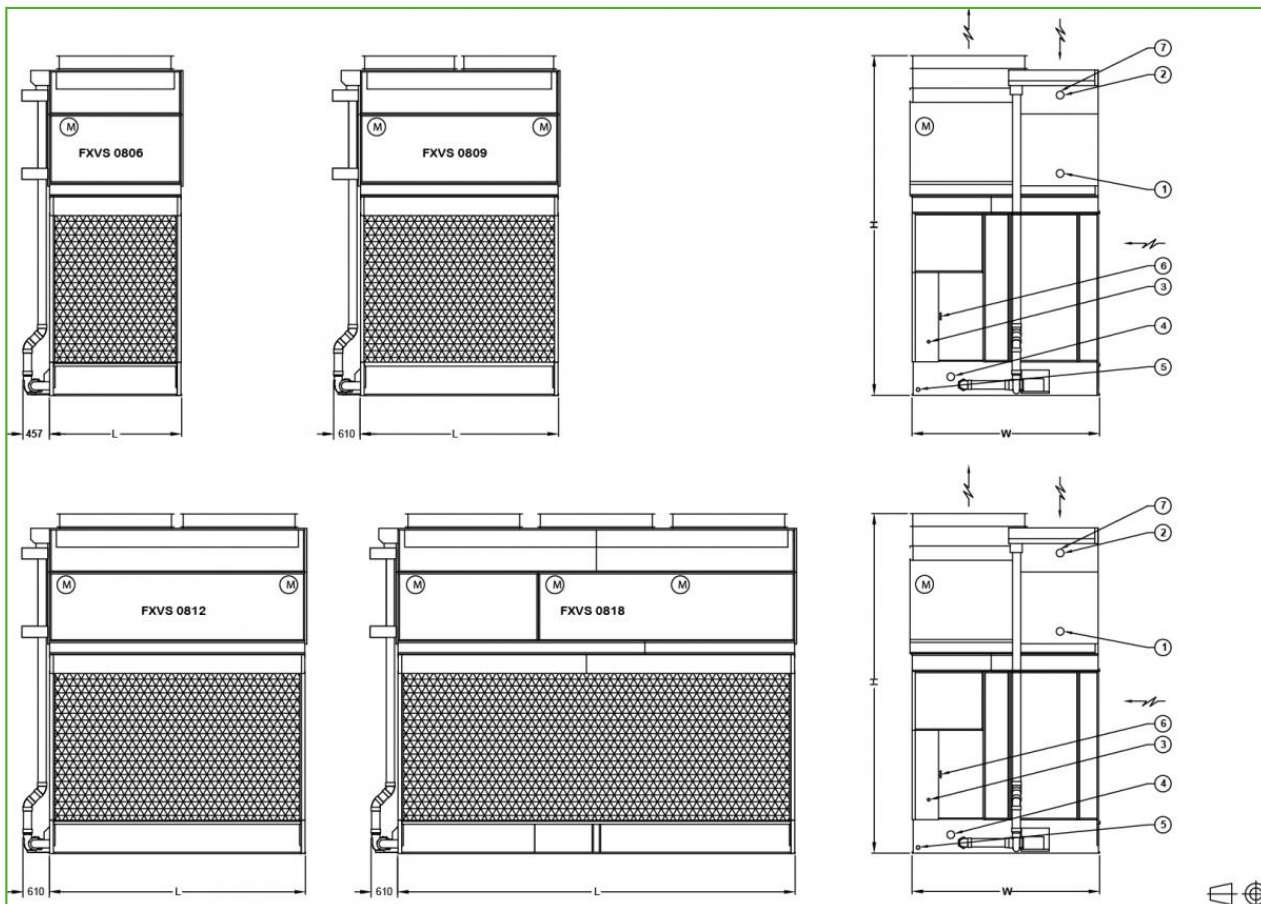

**Laatst bijgewerkt:** 04/12/2024

**FXVS 0806-0818**

1. Vloeistof in; 2. Vloeistof uit; 3. Make-up; 4. Overloop; 5. Afvoer; 6. Toegangsdeur; 7. Vent ND15

Model	Gewicht (kg)			Afmetingen (mm)			Luchtdebi et (m <sup>3</sup> /s)	Ventilator motor (kW)	Sproeiwat erdebiet (l/s)	Pompmot or (kW)	Batterijnh oud (l)
	Bedrijfsge wicht (kg)	Transport gewicht (kg)	Zwaarste gedeelte (kg)	L	W	H					
FXVS 0806B- 12D-G	3770	2500	1370	1822	2584	4792	11.7	(1x) 2.2	18.3	(1x) 1.5	(1x) 183
FXVS 0806B- 12D-H	3780	2510	1380	1822	2584	4792	13.8	(1x) 4.0	18.3	(1x) 1.5	(1x) 183
FXVS 0806B- 12D-J	3800	2540	1400	1822	2584	4792	15.8	(1x) 5.5	18.3	(1x) 1.5	(1x) 183
FXVS 0806B- 12D-K	3810	2540	1410	1822	2584	4792	17.4	(1x) 7.5	18.3	(1x) 1.5	(1x) 183
FXVS 0806B- 12D-L	3870	2610	1470	1822	2584	4792	19.4	(1x) 11.0	18.3	(1x) 1.5	(1x) 183
FXVS 0806B- 16D-G	3950	2630	1490	1822	2584	4792	11.6	(1x) 2.2	18.3	(1x) 1.5	(1x) 237
FXVS 0806B- 16D-H	3960	2640	1500	1822	2584	4792	13.7	(1x) 4.0	18.3	(1x) 1.5	(1x) 237
FXVS 0806B- 16D-J	3990	2660	1530	1822	2584	4792	15.6	(1x) 5.5	18.3	(1x) 1.5	(1x) 237
FXVS 0806B- 16D-K	3990	2670	1530	1822	2584	4792	17.2	(1x) 7.5	18.3	(1x) 1.5	(1x) 237
FXVS 0806B- 16D-L	4050	2730	1600	1822	2584	4792	19.2	(1x) 11.0	18.3	(1x) 1.5	(1x) 237
FXVS 0806B- 20D-G	4130	2760	1620	1822	2584	4792	11.4	(1x) 2.2	18.3	(1x) 1.5	(1x) 293
FXVS 0806B- 20D-H	4140	2770	1630	1822	2584	4792	13.5	(1x) 4.0	18.3	(1x) 1.5	(1x) 293
FXVS 0806B- 20D-J	4170	2790	1650	1822	2584	4792	15.5	(1x) 5.5	18.3	(1x) 1.5	(1x) 293
FXVS 0806B- 20D-K	4170	2800	1660	1822	2584	4792	17.0	(1x) 7.5	18.3	(1x) 1.5	(1x) 293
FXVS 0806B- 20D-L	4240	2860	1720	1822	2584	4792	18.9	(1x) 11.0	18.3	(1x) 1.5	(1x) 293
FXVS 0806B- 24D-G	4540	3110	2090	1822	2584	5673	11.3	(1x) 2.2	18.3	(1x) 1.5	(1x) 348
FXVS 0806B- 24D-H	4550	3120	2100	1822	2584	5673	13.4	(1x) 4.0	18.3	(1x) 1.5	(1x) 348
FXVS 0806B- 24D-J	4570	3140	2120	1822	2584	5673	15.3	(1x) 5.5	18.3	(1x) 1.5	(1x) 348
FXVS	4580	3150	2130	1822	2584	5673	16.8	(1x)	18.3	(1x)	(1x)