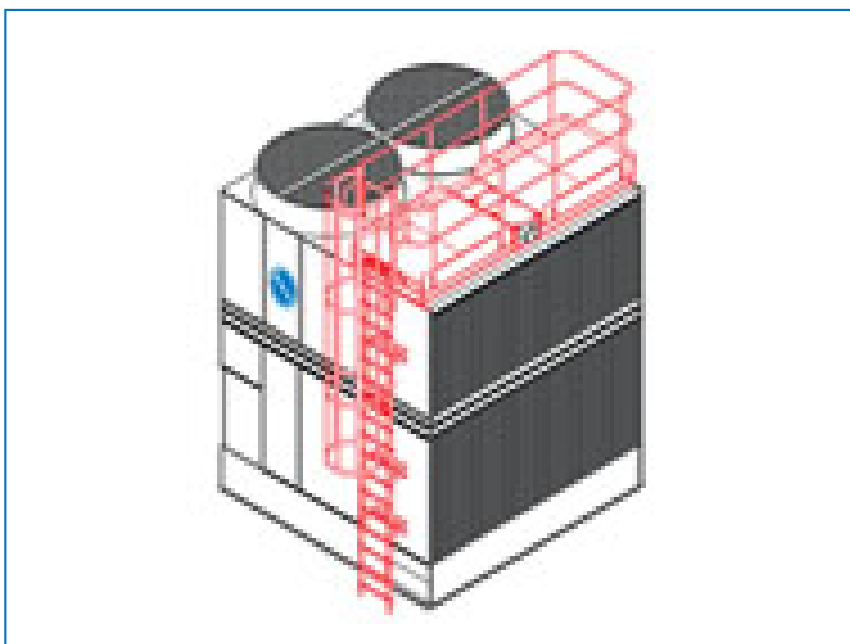

Torri di raffreddamento aperte

Options and accessories

Scala, gabbia di protezione e ringhiere per unità

Una scala, una gabbia di protezione e ringhiere sono installate per **accedere agevolmente alla sommità dell'unità, per eseguire facilmente e in sicurezza** operazioni di ispezione e manutenzione, in conformità con le **direttive dell'Unione Europea**.

Le unità dotate di queste opzioni, sono inoltre dotate dei [coperchi della vasca di distribuzione](#).

Desideri ampliare la tua torre di raffreddamento con queste opzioni, per ispezioni più agevoli e sicure?