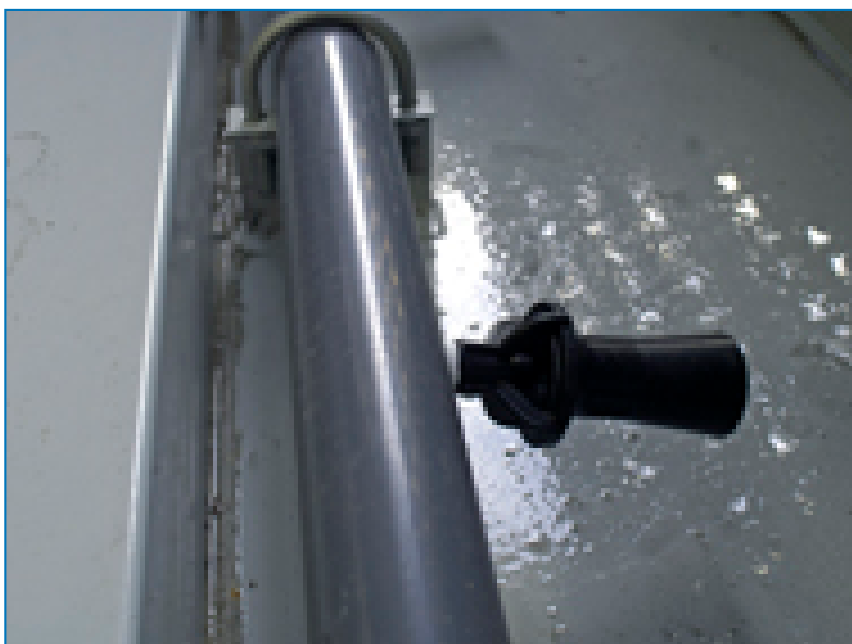

## Torri di raffreddamento aperte

#### Tubazione spazza-vasca

Il sistema di tubazione spazza-vasca **incrementa la circolazione e l'agitazione dell'acqua nella** vasca ed è progettato per essere utilizzato in combinazione con un [sistema di filtrazione](#). Questa è la sua molteplice azione:

- migliora la filtratura del sistema
- contribuisce a mantenere l'igiene tutto l'anno
- minore pulizia della torre di raffreddamento
- previene la corrosione sotto deposito

La tubazione spazza-vasca può essere **installata in fabbrica** o **in un secondo momento** sul posto.