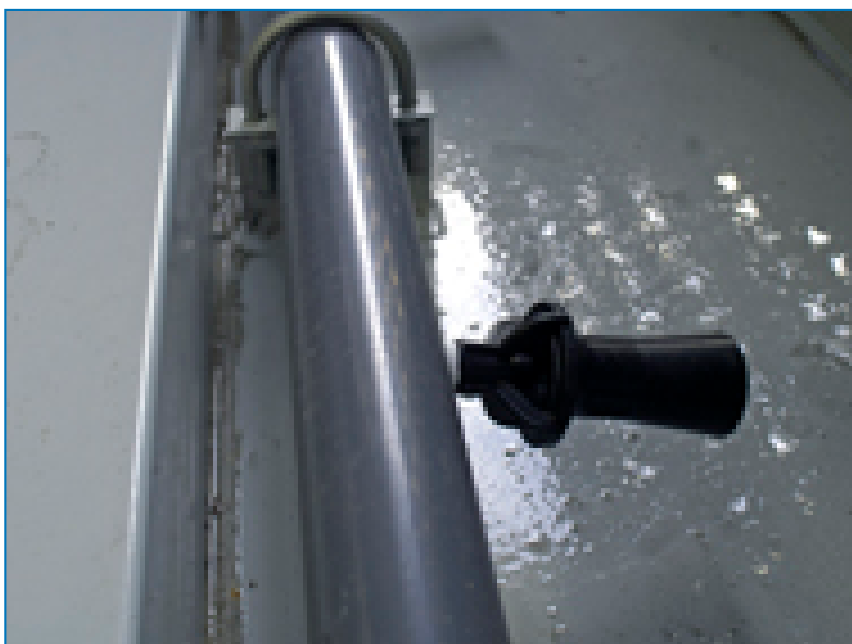

Torri di raffreddamento aperte

Options and accessories

Tubazione spazza-vasca

Il sistema di tubazione spazza-vasca **incrementa la circolazione e l'agitazione dell'acqua nella** vasca ed è progettato per essere utilizzato in combinazione con un [sistema di filtrazione](#). Questa è la sua molteplice azione:

- migliora la filtratura del sistema
- contribuisce a mantenere l'igiene tutto l'anno
- minore pulizia della torre di raffreddamento
- previene la corrosione sotto deposito

La tubazione spazza-vasca può essere **installata in fabbrica** o **in un secondo momento** sul posto.