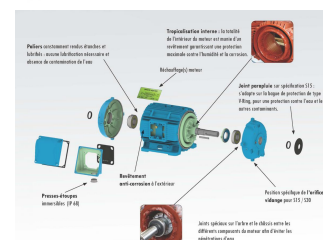

## Guide des pièces de rechange

### Moteurs de ventilateur de tour de refroidissement BAC

#### Votre moteur de ventilateur Impervixde tour de refroidissement BAC

- permet d'éviter les pannes de moteur prématurées;
- diminue les temps d'arrêt;
- maximise la durée de vie de l'équipement.

**Caractéristiques standard:**

- La disposition de l'armoire à bornes et du presse-étoupes dépend de la position du moteur de l'unité, ce qui permet de garantir un accès optimal pour le câblage, une longueur suffisante pour la tension de la courroie ainsi qu'une protection contre les pénétrations d'eau.
- Entièrement fermé et refroidi par ventilateur (TEFC)
- Rendement énergétique IE3
- Classe IP 55 / classe d'isolation F
- Palier de tolérance C3