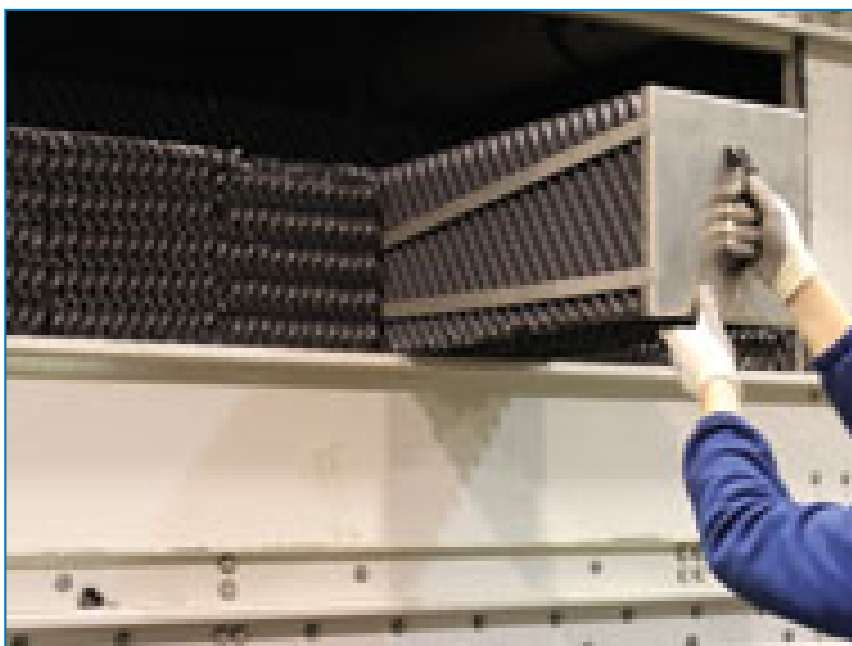

Torres de enfriamiento abiertas

Options and accessories

Relleno y panel lateral desmontable

Algunos paquetes de relleno [Versapak](#) cuentan con **tiradores** que facilitan la extracción y la inspección del relleno.

Paneles de acceso laterales con perilla atornillable para un desmontaje rápido.

La selección de estos módulos de relleno

- Facilita el mantenimiento del sistema durante todo el año
- Ayuda a mejorar la higiene del sistema