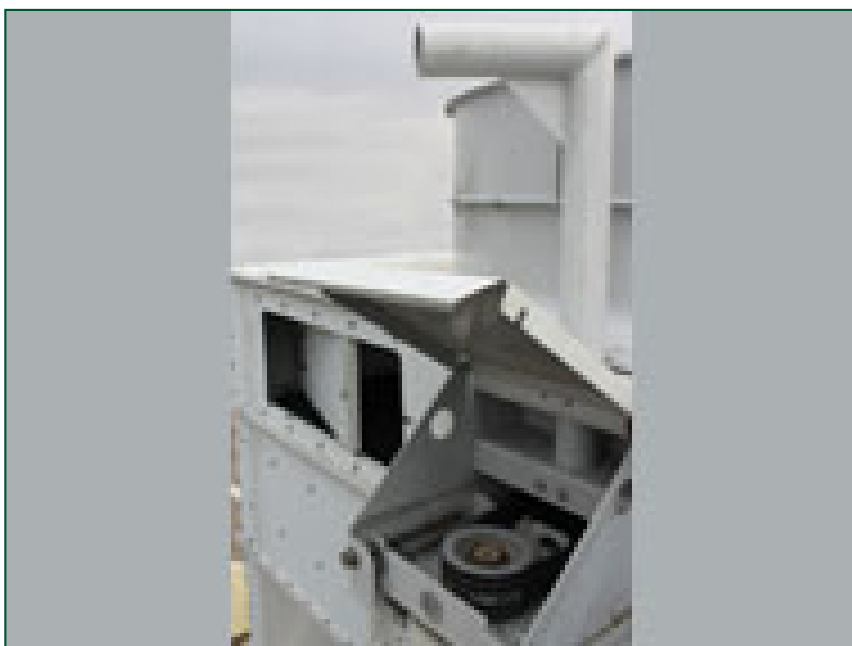

Motor-Entfernungs-Davit

Kältemittelverflüssiger

Options and accessories

Motor-Entfernungs-Davit

Mit dem Motor-Entfernungs-Davit ist das **Heben oder Senken** Ihres Motors aus dem/in das Gerät von oben ganz einfach!