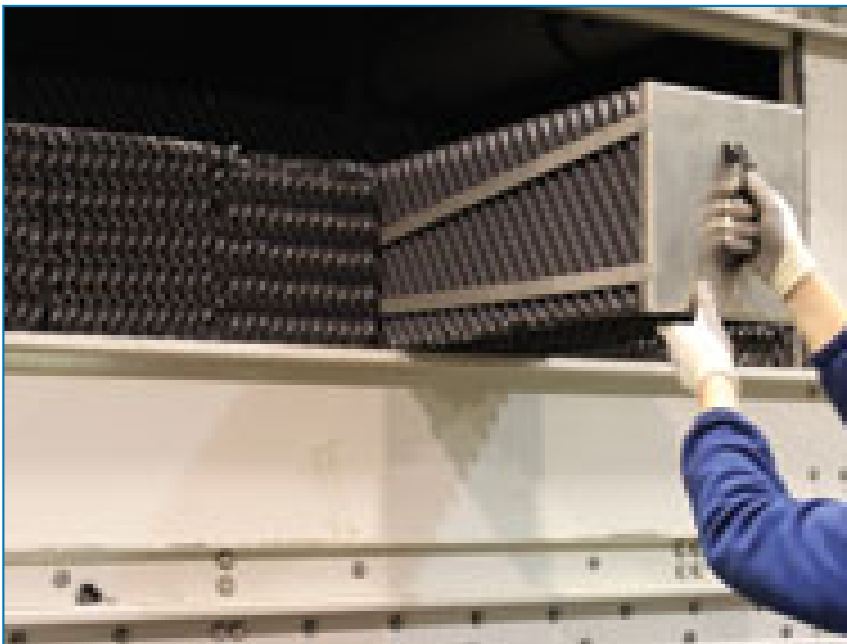

Offene Kühltürme

Options and accessories

Abnehmbarer Füllkörper und Seitenwand

Einige [Versapak](#) Füllkörperblöcke haben **Griffe** für das einfache Entfernen und die Füllkörperinspektion!
Seitliche Zugangswände mit Schraubknopf für schnelles Zerlegen.

Die Auswahl dieser Füllkörpermodule

- erleichtert die Systemwartung das ganze Jahr über
- trägt zur Verbesserung der Systemhygiene bei

Möchten Sie von abnehmbaren Seitenwänden und Füllkörpermodulen profitieren? Wenden Sie sich an Ihre [zuständige BAC-Vertretung](#), um weitere Informationen zu erhalten.