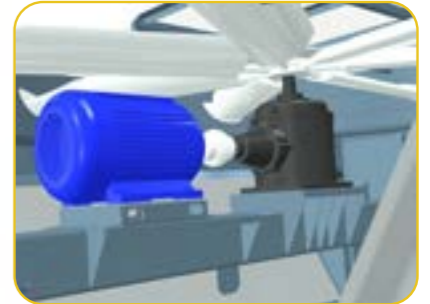

Wisselstukken voor koeltoren

## Vulpakket, batterij en onderbouw

- i** 1. Sproeibuizen
- i** 2. Sproeibuisdichtingen
- i** 3. Sproeier & sproeierdichtingen
- i** 4. Batterij(en)
- i** 5. BACross 2 - Vulpakket met geïntegreerde druppelvangers
- i** 6. Druppelvangers
- i** 7. Luchtinlaatschermen
- i** 8. Ventilatorcilinder
- i** 9. Ventilatorafscherming
- i** 10. Axiale ventilator samenbouw (zie detailoverzicht)
- i** 11. Pompleiding
- i** 12. Mof & klemschroeven
- i** 13. Sproeipompen met slakkenhuis    zonder slakkenhuis    pompafdichtingskit
- i** 14. Vlotterkraan samenbouw
- i** 15. Vlotterbal
- i** 16. Toegangsluik
- i** 17. Spuileiding met manuele klep
- i** 18. Bakfilters
- i** 19. Bakfilterbehuizing
- i** 20. Verwarmingselement
- i** 21. Laagwaterniveaubeveiliging
- i** 22. Thermostaat verwarmingselement