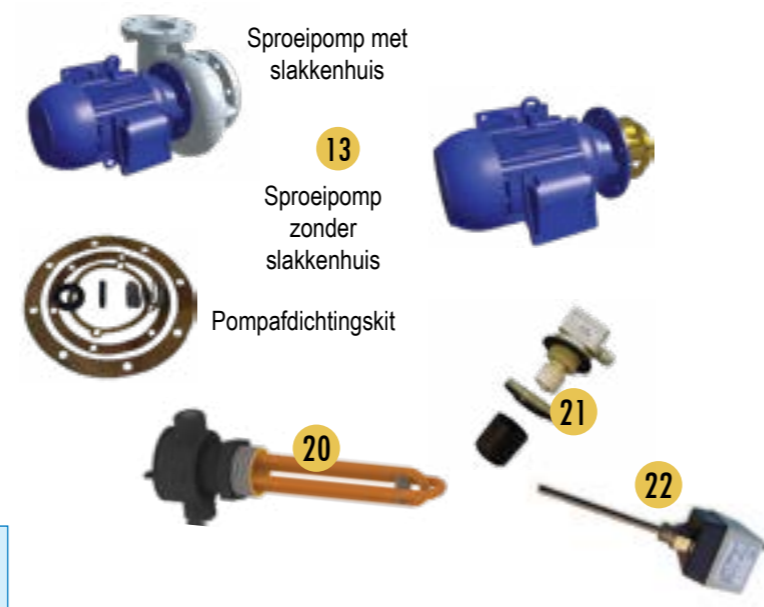

Wisselstukken voor koeltoren

## Vulpakket, batterij en onderbouw

- i** 1. Sproeibuizen
- i** 2. Sproeibuisdichtingen
- i** 3. Sproeier & sproeierdichtingen
- i** 4. Batterij(en)
- i** 5. BACross 2 - Vulpakket met geïntegreerde druppelvangers
- i** 6. Druppelvangers
- i** 7. Luchtinlaatschermen
- i** 8. Ventilatorcilinder
- i** 9. Ventilatorafscherming
- i** 10. Axiale ventilator samenbouw (zie detailoverzicht)
- i** 11. Pompleiding
- i** 12. Mof & klemschroeven
- i** 13. Sproeipompen met slakkenhuis    zonder slakkenhuis    pompafdichtingskit
- i** 14. Vlotterkraan samenbouw
- i** 15. Vlotterbal
- i** 16. Toegangsluik
- i** 17. Spuileiding met manuele klep
- i** 18. Bakfilters
- i** 19. Bakfilterbehuizing
- i** 20. Verwarmingselement
- i** 21. Laagwaterniveaubeveiliging
- i** 22. Thermostaat verwarmingselement

## Axiale ventilator samenbouw

- i** A. Axiale ventilator
- i** B. Ventilator klembus
- i** C. Ventilatoras
- i** D. Lager met waterafvoersluiting
- i** E. Ventilatorsluitring
- i** F. Lagerondersteuning
- i** G. Impervix Ventilator motor
- i** H. Aandrijfset
  - i** Motorriemschijf & klembus
  - i** Aluminium ventilatorriemschijf & klembus
  - i** Riemenset