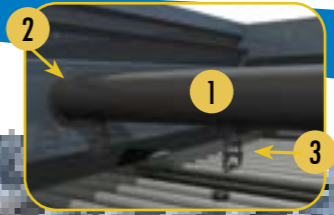

## Vulpakket, batterij en onderbouw

- i** 1. Sproeibuizen
- i** 2. Sproeibuisdichtingen
- i** 3. Sproeier & sproeierdichtingen
- i** 4. Batterij(en)
- i** 5. BACross 2 - Vulpakket met geïntegreerde druppelvangers
- i** 6. Druppelvangers
- i** 7. Luchtinlaatschermen
- i** 8. Ventilatorcilinder
- i** 9. Ventilatorafscherming
- i** 10. Axiale ventilator samenbouw (zie detailoverzicht)
- i** 11. Pompleiding
- i** 12. Mof & klemschroeven
- i** 13. Sproeipompen met slakkenhuis    zonder slakkenhuis    pompafdichtingskit
- i** 14. Vlotterkraan samenbouw
- i** 15. Vlotterbal
- i** 16. Toegangsluik
- i** 17. Spuileiding met manuele klep
- i** 18. Bakfilters
- i** 19. Bakfilterbehuizing
- i** 20. Verwarmingselement
- i** 21. Laagwaterniveaubeveiliging
- i** 22. Thermostaat verwarmingselement