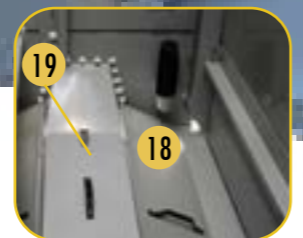

Wisselstukken voor koeltoren

Vulpakket, batterij en onderbouw

- **i** 1. Sproeibuizen
- **i** 2. Sproeibuisdichtingen
- **i** 3. Sproeier & sproeierdichtingen
- **i** 4. Batterij(en)
- **i** 5. BACross 2 - Vulpakket met geïntegreerde druppelvangers
- **i** 6. Druppelvangers
- **i** 7. Luchtinlaatschermen
- **i** 8. Ventilatorcilinder
- **i** 9. Ventilatorafscherming
- **i** 10. Axiale ventilator samenbouw (zie detailoverzicht)
- **i** 11. Pompleiding
- **i** 12. Mof & klemschroeven
- **i** 13. Sproeipompen met slakkenhuis   zonder slakkenhuis   pompafdichtingskit
- **i** 14. Vlotterkraan samenbouw
- **i** 15. Vlotterbal
- **i** 16. Toegangsluik
- **i** 17. Spuileiding met manuele klep
- **i** 18. Bakfilters
- **i** 19. Bakfilterbehuizing
- **i** 20. Verwarmingselement
- **i** 21. Laagwaterniveaubeveiliging
- **i** 22. Thermostaat verwarmingselement

Axiale ventilator samenbouw

- **i** A. Axiale ventilator
- **i** B. Ventilator klembus
- **i** C. Ventilatoras
- **i** D. Lager met waterafvoersluiting
- **i** E. Ventilatorsluitring
- **i** F. Lagerondersteuning
- **i** G. Impervix Ventilator motor
- **i** H. Aandrijfset
  - **i** Motorriemschijf & klembus
  - **i** Aluminium ventilatorriemschijf & klembus
  - **i** Riemenset

Contactinformatie klant

Naam _____
Bedrijf _____
Telefoon _____
Email _____
Toesteltype _____
Serienummer _____

Uw BAC contact

Naam _____
Telefoon _____
Email _____

Dit is geen officieel bestelformulier.