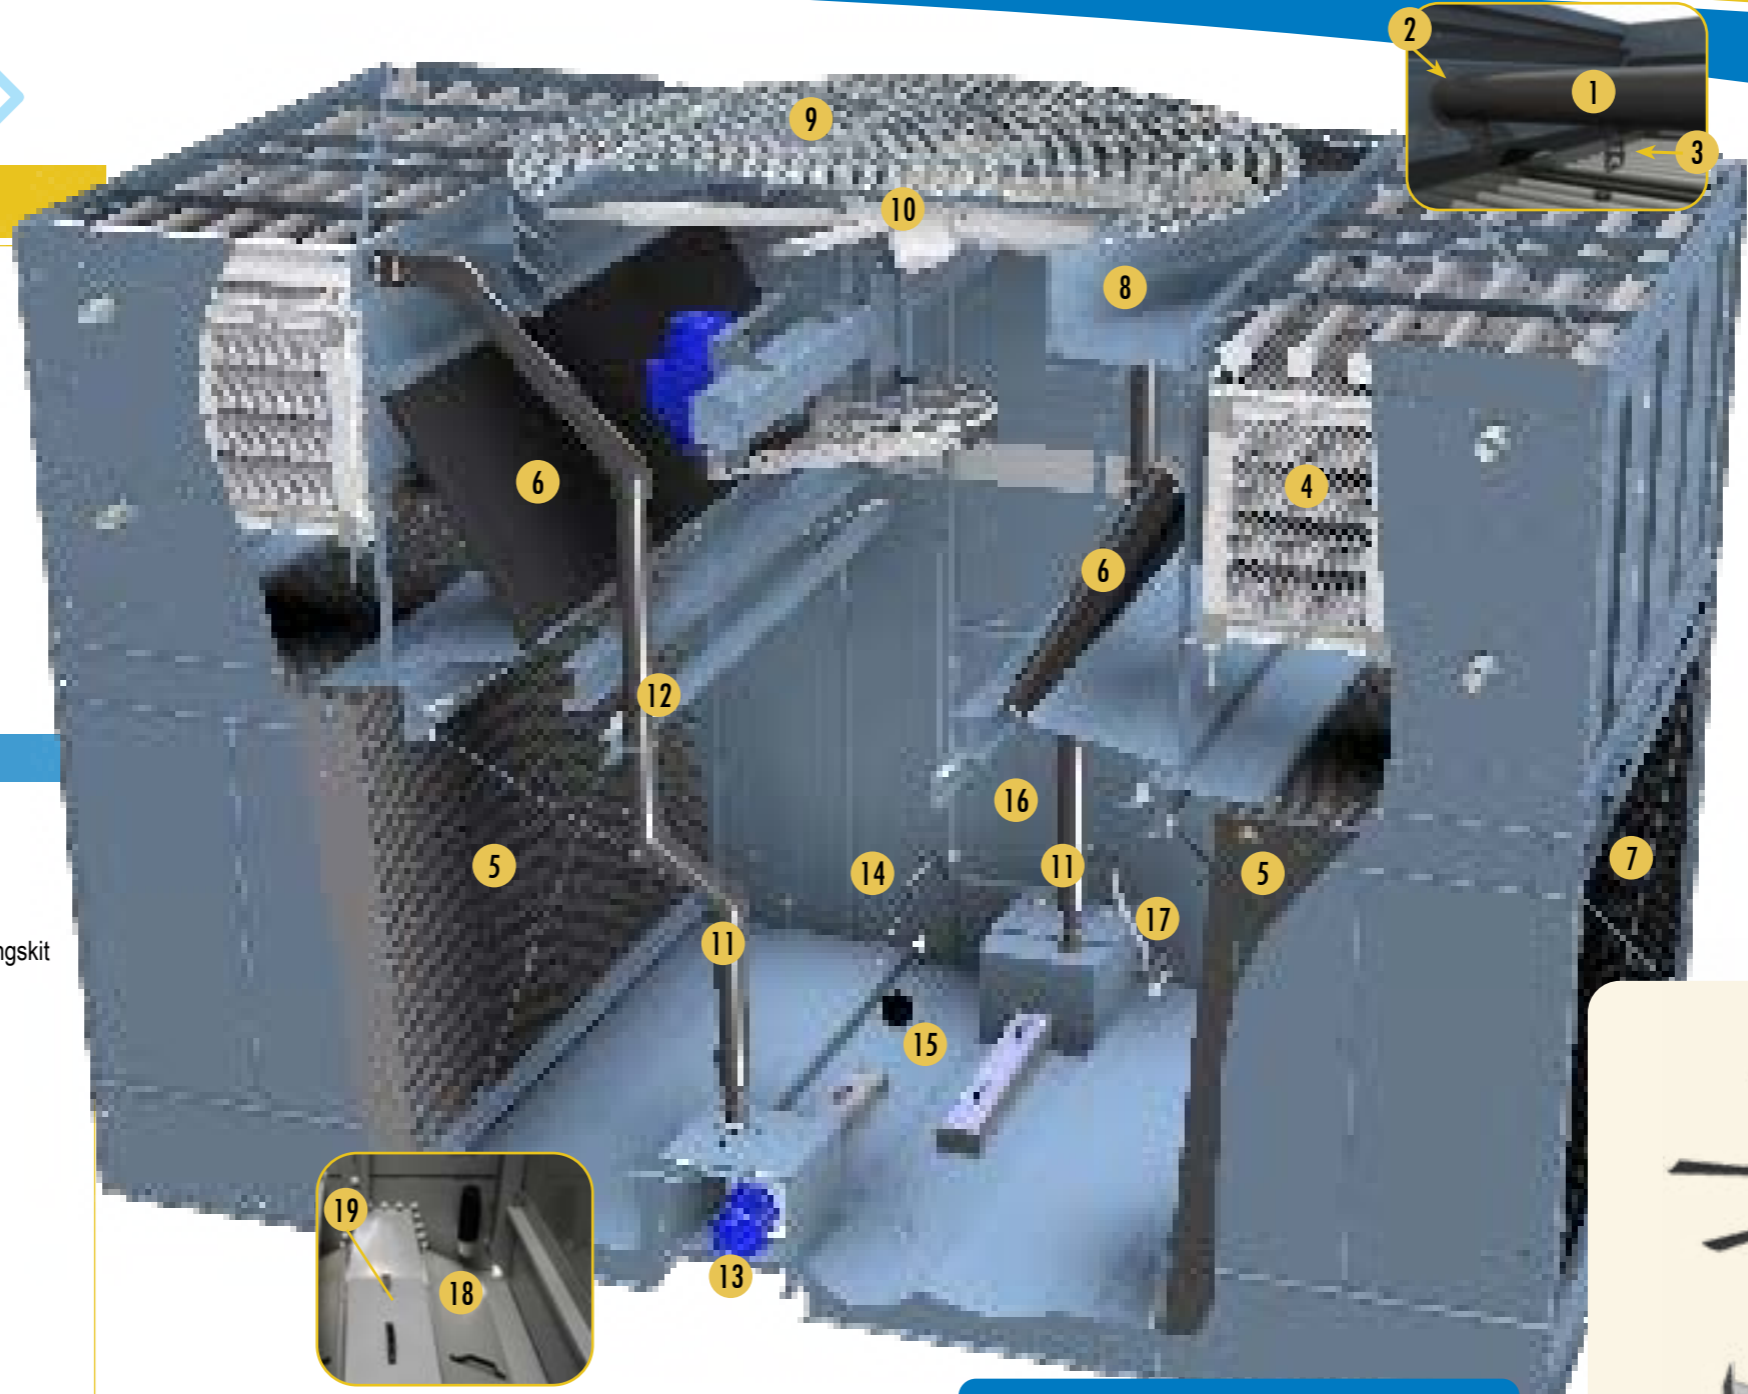

Wisselstukken voor koeltoren

## Vulpakket, batterij en onderbouw

- i** 1. Sproeibuizen
- i** 2. Sproeibuisdichtingen
- i** 3. Sproeier & sproeierdichtingen
- i** 4. Batterij(en)
- i** 5. BACross 2 - Vulpakket met geïntegreerde druppelvangers
- i** 6. Druppelvangers
- i** 7. Luchtinlaatschermen
- i** 8. Ventilatorcilinder
- i** 9. Ventilatorafscherming
- i** 10. Axiale ventilator samenbouw (zie detailoverzicht)
- i** 11. Pompleiding
- i** 12. Mof & klemschroeven
- i** 13. Sproeipompen met slakkenhuis    zonder slakkenhuis    pompafdichtingskit
- i** 14. Vlotterkraan samenbouw
- i** 15. Vlotterbal
- i** 16. Toegangsluik
- i** 17. Spuileiding met manuele klep
- i** 18. Bakfilters
- i** 19. Bakfilterbehuizing
- i** 20. Verwarmingselement
- i** 21. Laagwaterniveaubeveiliging
- i** 22. Thermostaat verwarmingselement